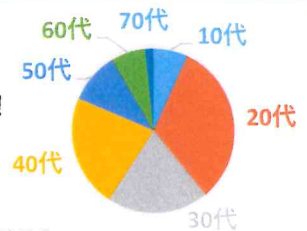

令和5年度来場者

お気軽にご参加ください！

ホームページはこちら

<アクセス>

- ■電車の場合
  阪神電車「尼崎」駅より立体遊歩道で徒歩約5分
- ■バスの場合
  JR神戸線「尼崎」駅(南)から
  阪神バス23系統 → 「尼崎総合文化センター」下車すぐ
  阪急神戸線「塚口」駅(南)
  阪神バス13系統 → 「昭和通」下車徒歩約5分
  阪急バス57系統 → 「尼崎総合文化センター」下車すぐ
  阪急神戸線「園田」駅(南)から
  阪神バス11・22・23系統 → 「尼崎総合文化センター」下車すぐ
  阪急神戸線「武庫之荘」駅(南)から
  阪神バス15・43系統 → 「昭和通」下車徒歩約5分