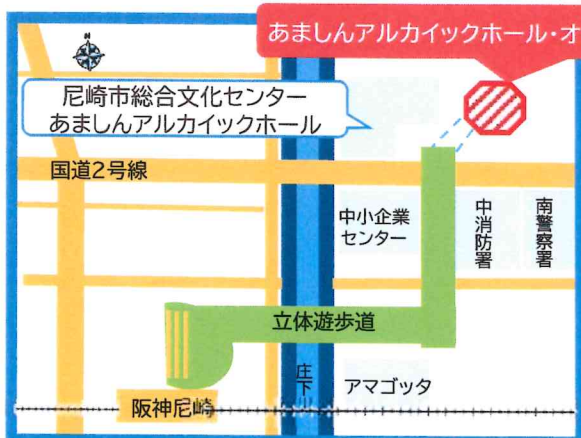

(尼崎市HP ページ番号1034793)

潜在保育士さんなどに就職支援研修をします！

保育士の資格をお持ちで現在保育士の仕事に就いていない方や、資格はないけど保育に興味のある方等に役立つ研修を開催します。
「潜在保育士等研修事業」

NEW！ 保育業務の体験ができます！

就職を希望している方などに、施設の雰囲気や業務内容を事前に体験することができます。

「保育業務体験事業」

あましんアルカイクホール・オクト

令和5年度来場者

お気軽にご参加ください！

ホームページはこちら

<アクセス>

- 電車の場合
阪神電車「尼崎」駅より立体遊歩道で徒歩約5分
- バスの場合
JR神戸線「尼崎」駅(南)から
阪神バス23系統 → 「尼崎総合文化センター」下車すぐ
阪急神戸線「塚口」駅(南)
阪神バス13系統 → 「昭和通」下車徒歩約5分
阪急バス57系統 → 「尼崎総合文化センター」下車すぐ
阪急神戸線「園田」駅(南)から
阪神バス11・22・23系統 → 「尼崎総合文化センター」下車すぐ
阪急神戸線「武庫之荘」駅(南)から
阪神バス15・43系統 → 「昭和通」下車徒歩約5分