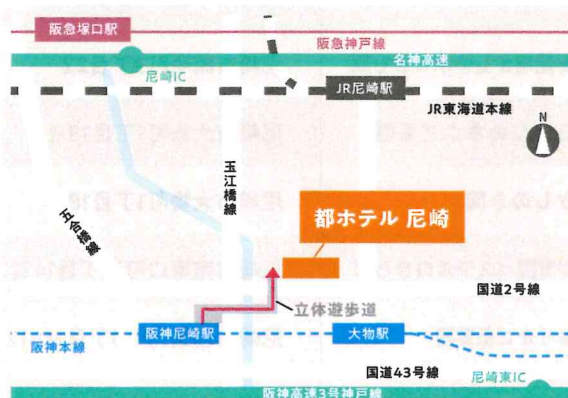

2024

2024
5/11
[sat]

尼崎市内の保育園・こども園が大集合!

エントリーは
コチラ!

保育就職

フェア

inあまがさき

開催時間 13:00~15:00 開催場所 都ホテル 尼崎 3F

来場 対象

- ★2025年3月に卒業予定の学生の方
または1~3年生の学生の方
- ★保育士、保育教諭、栄養士、調理師、
看護師、子育て支援員を希望する方
- ★既卒の方も大歓迎

アクセス

〒660-0881 兵庫県尼崎市昭和通2-7-1
「阪神尼崎駅」より徒歩約6分
「JR尼崎駅」よりバスで「総合文化センター」下車すぐ
「阪急塚口駅」よりバスで「昭和通り」下車し徒歩約5分